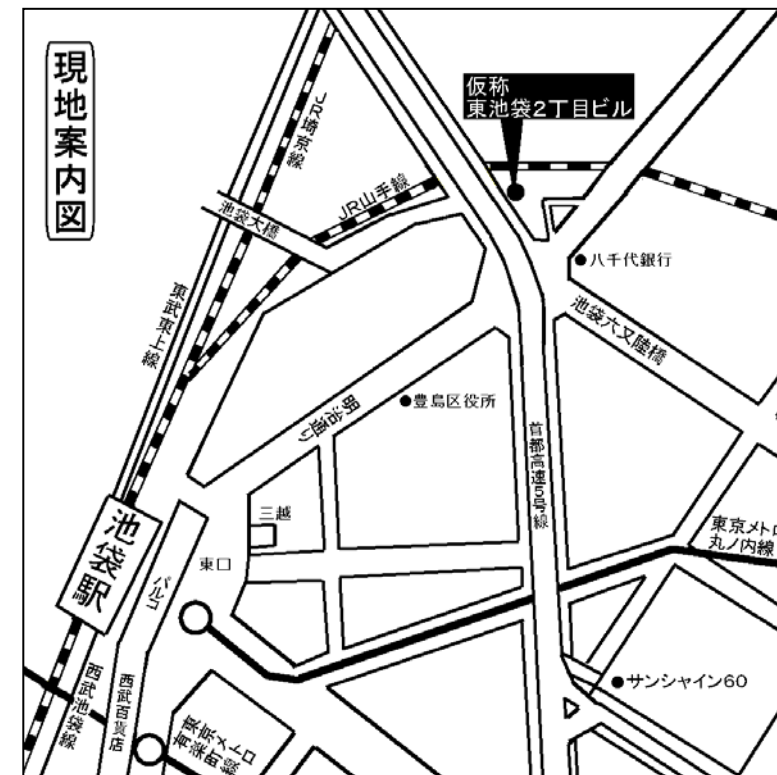

貸駐車場 PARKING

物件名 : TS池袋ビル付属駐車場

所在地 : 東京都豊島区東池袋2丁目63番4号

構造 : 鉄骨造一部SRC造 地上9階建

用途 : 駐車場

交通 : JR山手線 池袋駅 徒歩6分

東京メトロ有楽町線 池袋駅 徒歩6分

東京メトロ丸ノ内線 池袋駅 徒歩6分

①・②☆収容可能車両

(全長) 5,300mm

(全幅) 1,950mm

(全高) 1,550mm

☆収容可能重量

2,200kg

③・④☆収容可能車両

(全長) 4,700mm

(全幅) 1,750mm

(全高) 1,550mm

☆収容可能重量

1,600kg

【賃貸条件】

賃料	保証金	募集台数	入居
①42,000円(税込)	40,000円	1台	即日
②42,000円(税込)	40,000円	1台	2012/2/21
③36,750円(税込)	36,000円	5台	即日
④36,750円(税込)	36,000円	2台	2012/2/21

**新築物件
機械式駐車場
24時間使用可能**

【備考】

- ・契約 : 1年(更新有り)
- ・法人希望