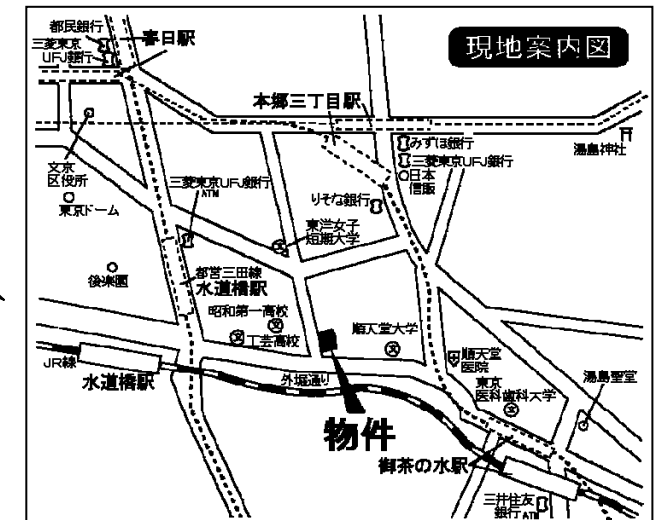

貸駐車場 PARKING

物件名 : お茶の水元町附属駐車場
所在地 : 東京都文京区本郷2丁目3番7号
構造 : 機械駐車場
用途 : 駐車場
竣工 : 平成4年5月
交通 : 都営三田線 水道橋駅 徒歩5分
 JR総武線 水道橋駅 徒歩5分
 東京メトロ丸ノ内線 御茶ノ水駅 徒歩8分
 本郷三丁目駅 徒歩9分

☆収容可能車輛

(全長) 4,900 mm
 (全幅) 1,750 mm
 (全高) 1,500 mm

☆収容可能重量

1,600 kg

今なら11台の収容が可能

都営三田線 水道橋駅 徒歩5分
 JR中央線 水道橋駅 徒歩5分
 東京メトロ丸ノ内線 御茶ノ水駅 徒歩8分

※図面と現状が異なる場合現状を優先します。

【賃貸条件】

保証金	賃料	賃料総額(税込)	入居可能日	募集台数
80,000円	40,000円	42,000円	即日	11台

サブリース株式会社
 〒104-6591 東京都中央区明石町8番1号 聖路加タワー40階