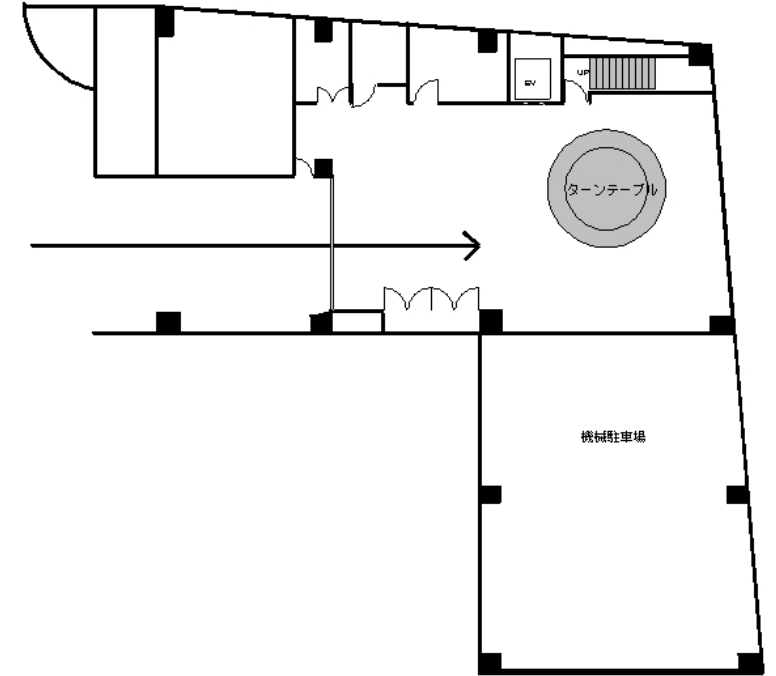

貸駐車場 PARKING

物件名 : お茶の水元町附属駐車場
所在地 : 東京都文京区本郷2丁目3番7号
構造 : 機械駐車場
用途 : 駐車場
竣工 : 平成4年5月
交通 : 都営三田線 水道橋駅 徒歩5分
 JR総武線 水道橋駅 徒歩5分
 東京メトロ丸ノ内線 御茶ノ水駅 徒歩8分
 本郷三丁目駅 徒歩9分

☆収容可能車輛

(全長) 4,900 mm
 (全幅) 1,750 mm
 (全高) 1,500 mm