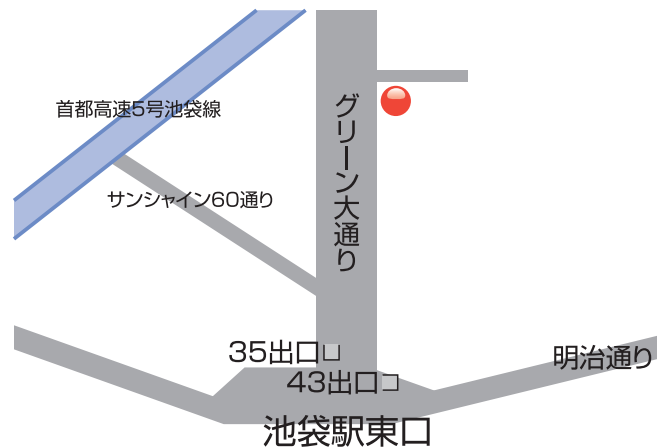

セキュリティ概要●入退館ICカード、監視カメラ設置、
EV不停止、室内静脈認証

床仕様●フリーアクセスフロア

竣工●2007年11月30日

池袋駅4分

貸室概要

階数	2	3~10
契約面積	36.69坪	49.64坪

サブリース株式会社

〒104-6591 東京都中央区明石町8番1号 聖路加タワー40階