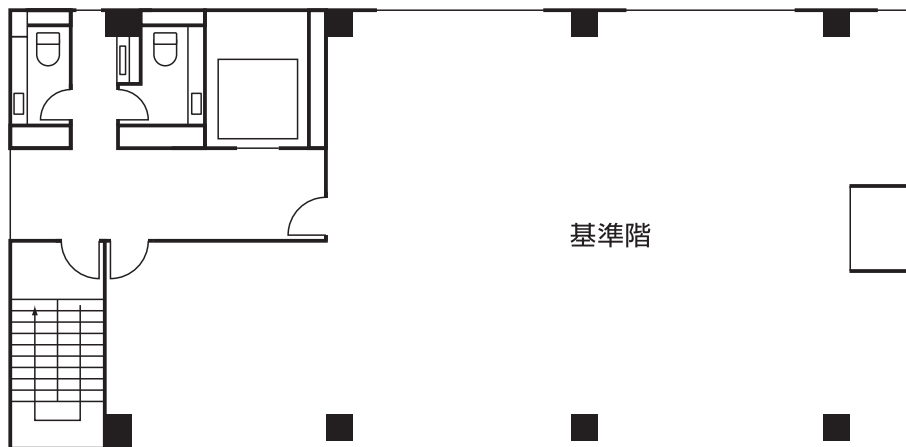

NEWS 池袋グリーン大通り

所在地●豊島区南池袋2丁目29番14号

構造●鉄骨造地上10階建

用途●事務所

仕上●カーテンウォール

付属設備●テナント専用会議室

照明設備●照度1,000Lx(机上70cm)

空調設備●各階個別式・高機能(ペアガラス)

セキュリティ概要●入退館ICカード、監視カメラ設置、
EV不停止、室内静脈認証

床仕様●フリーアクセスフロア

竣工●2007年11月30日

池袋駅4分

貸室概要

階数	2	3~10
契約面積	36.69坪	49.64坪

サブリース株式会社

〒104-6591 東京都中央区明石町8番1号 聖路加タワー40階